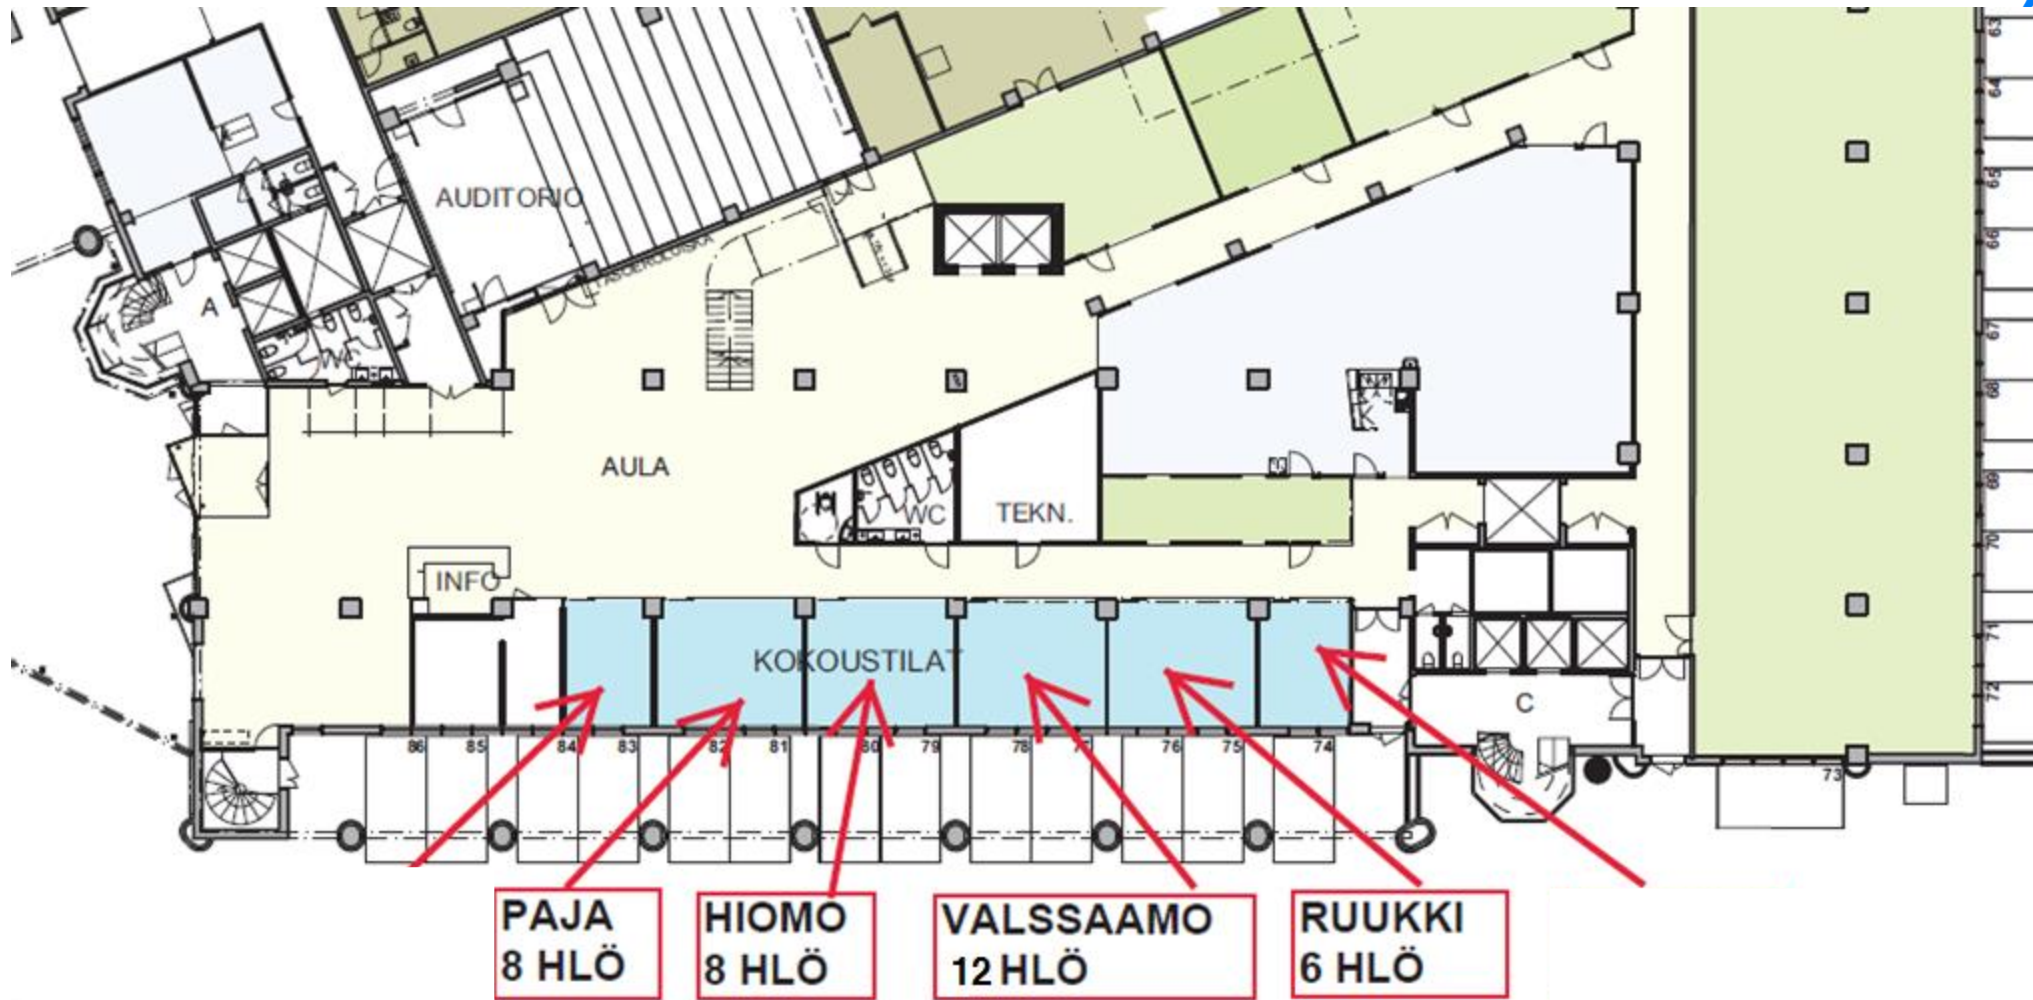

Neuvottelutilat ja niiden varaaminen

- Kiinteistön yhteiskäyttöiset neuvottelutilat sijaitsevat 1.kerroksessa aulan yhteydessä, 2.krs:n pientoimisto-alueella ja ravintolan läheisyydessä, sekä 3.kerroksen parvella (pohjakuva seuraavalla sivulla)
- Neuvottelutiloja vuokrataan omilla käyttäjätunnuksilla Varianista tai Valimo21:n aulasta (valimo21.aula@sodexo.com). Alla neuvotteluhuoneiden veloituslaskennasta (alv 0%):

Neuvotteluhuoneen nimi	Hinta, kokopäivä	Hinta, Puolipäivä	Hinta, Tunti	Tilan varustelu
4 HLÖ: Saha (2. krs) Meisseli (2. krs.)	120	60	25	56" LCD-Näyttö
6 HLÖ: Ruukki (1.krs) Räikkä (2.krs)				
8 HLÖ: Paja, Hiomo (1.krs), Moukari (2.krs)				
10 HLÖ : Leka, Jakoavain (2.krs)	140	70	30	56" LCD-Näyttö
12 HLÖ: Twelve Pack (3.krs) Valssaamo (1.krs)				
30 HLÖ: Koulutusluokka : Tehdas (2.krs)	240	150	50	Videotykki
140 HLÖ: Auditorio (1.krs)	800	500	140	Videotykki & Audiovarusteet

Neuvottelutilojen sijainti, 1.krs