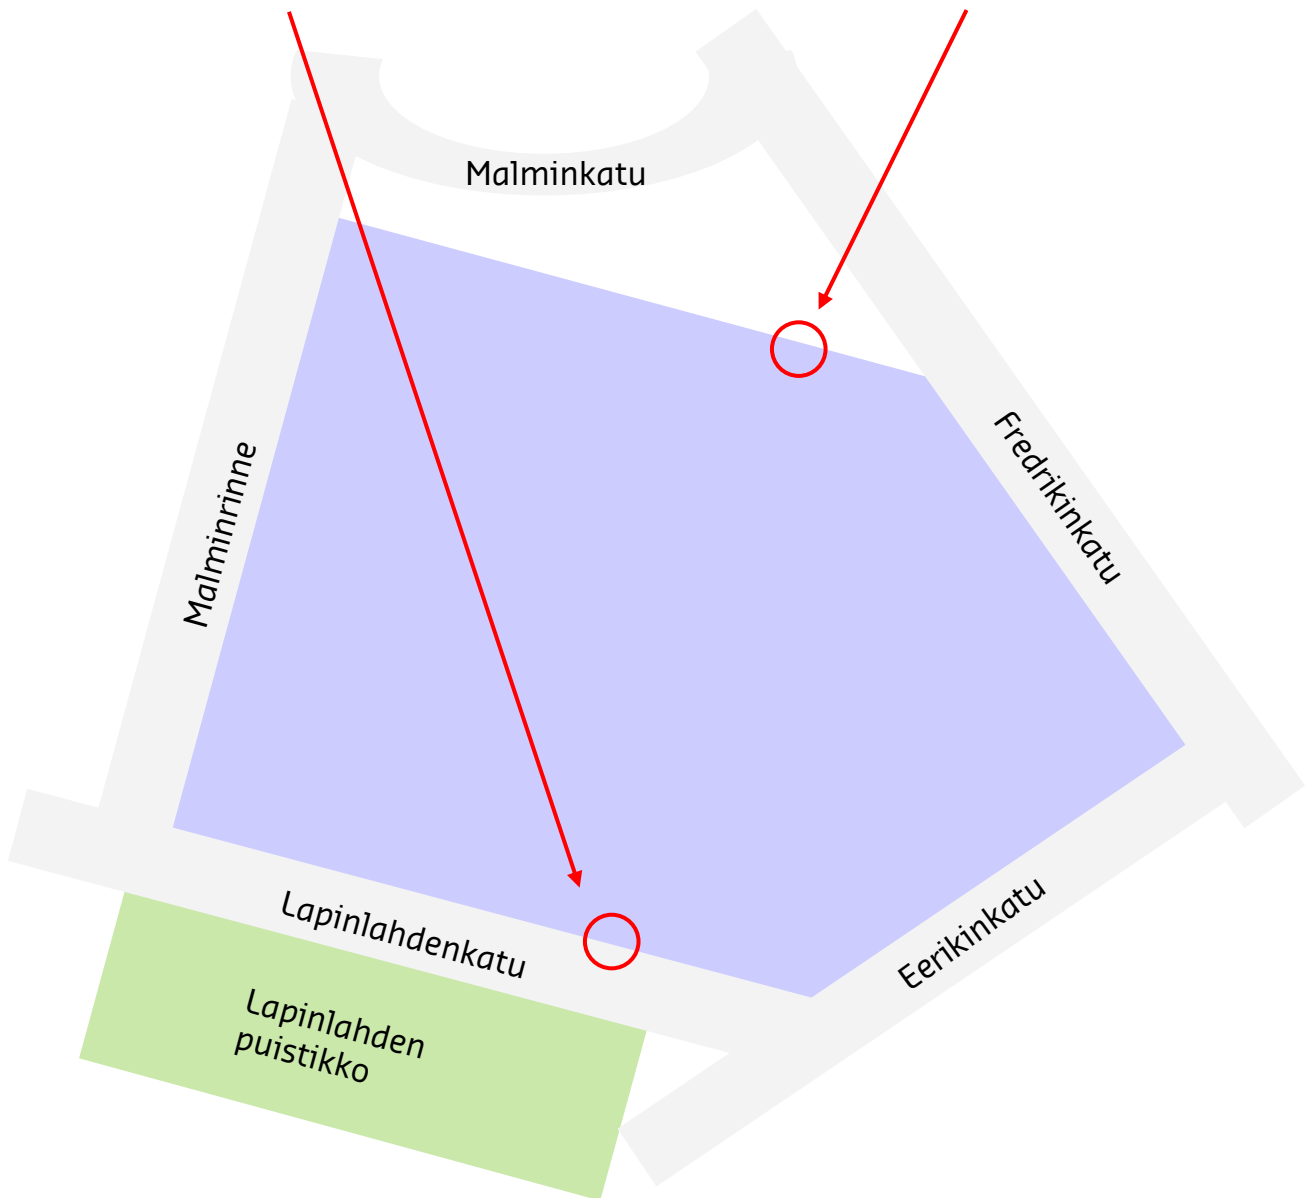

LAPI-talo

Sisäänkäynti Lapinlahdenkatu 1 B

Sisäänkäynti Fredrikinkatu 42

Lapinlahdenkatu 1 B, 00180 Helsinki

Puh. (arkisin klo 8-16.30): 010 540 7996

lapi-talo@sodexo.com

Lapinlahdenkatu 1 B: aulapalvelut, Ravintola Sisäpiha, kokoustilat, Tiiranpesä
Fredrikinkatu 42: Kattohaikara, Haikaranpesä (vain avaimella)